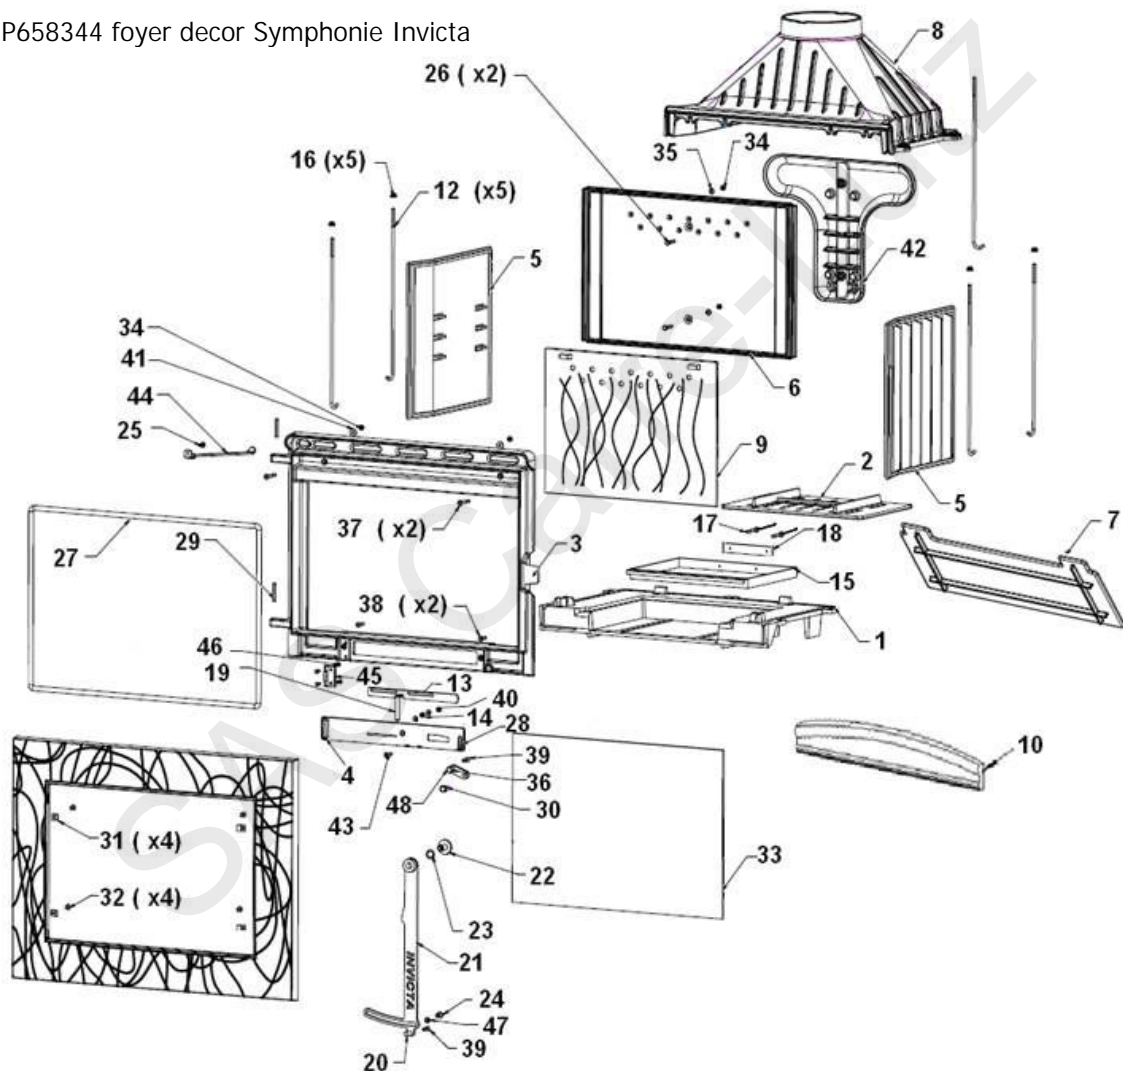

P658344 foyer decor Symphonie Invicta

Repère	Référence	Produit
2	F670139B-B	GRILLE FOYER 700 GV - 700139
3/11	G644648J	ENS.FAC/POR. DEC 800 SYMPHONIE
4	F670645U	FAC. CENDRIER
7	F680158B-B	DEFLECTEUR BOXFLAM 800
9	F670657B	TAQUE INVICTA
10	F670440B	CHENET INV FOYER 700DF NM
13	AT700109C	REGISTRE PRIM.FOYER 800x600
15	AT700111A	TIROIR CENDRIER POELE DECOR800
19	AS700102A	BOUTON INOX L 65 MM
20	AS750120B	BOUTON POIGNEE PHAROS / FLAMEO
21	AT750120D	POIGNEE
22	AS750122A	VIS DE POIGNEE FLAMEO
23	AV4170161	RONDEL.RES.ONDUFLEX D16 DIN137
24	AS750124B	VIS GLISSIERE FLAMEO
27	AI303012	JOINT THERMOCORDE D12
29	AV6306400	GOUPILLE CANNELEE G2 6X40 BRUT
30	AS750251	VIS LOQUET FOYER 750
31	AS700262	CLAMS VITRE 20X15 700/700GV/80
32	AV8644080	VAM TCPZ M04X08 BRUT CL.4.8
33	AX126876A	VITRE FOYER 700 GV/DO
34	AV7100060	ECROU HU M06 BRUT CL.8
36	F675214U	LOQUET
37	AV8636400	VAM FHC M06X040 BRUT CL.10.9
38	AV8636200	VAM FHC M06X020 BRUT CL.10.9
39	AV8636169	VAM FHC M06X016TUFLOCK CL.10.9
41	AV4110060	RONDELLE L M06 BRUT
45	AS610120C	CHARNIERE POELE 50x50 INOX
46	AV8635100	VAM FHC M05X010 BRUT CL.8.8

47	AV4100075	RONDELLE D.7.1 LAITON
48	AV1113401	BOUTON BAKELITE REF 11340
ACC	AS800255	MAIN FROIDE D6 TOUTES SAUF 750
ACC	AD49523	GANT ANTI CHALEUR BOUCLETTE
ACC	AI601003	COLLE REFRAC. 30 ML
-	AI501001	MASTIC REFRACT 482 CARTOUCHE